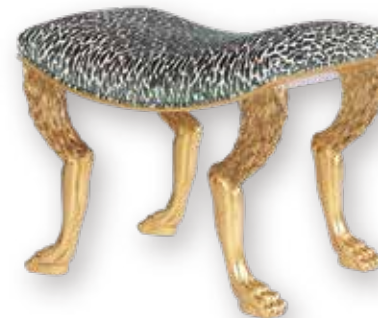

距離を縮める、クラシック

張地の柔らかさと、抑えられた装飾。その組み合わせが、空間に親しみをもたらす。
格式だけではない心地よさが、自然と人を惹きつける。

AXH41008G

ジャクソンアームチェア

W70.5×D79×H90.5 cm 税込¥825,000

ゴールドのダマスクに真鍮の輝きが静かに
重なります。端正な造形と格別な寛ぎが、
空間の重心に豊かな華やきを添える、威厳
に満ちた一脚。

M8053.WM スツール