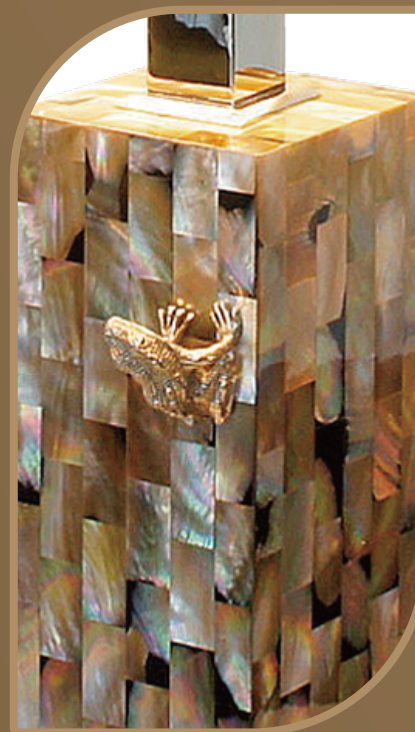

装飾を抑えた中に宿る、確かな存在感。日常にとけ込みながら、空間の質を高めます。

HD1019 ランプ(カエル)

W23.5×D21×H63cm 税込¥187,000

天然シェルの煌めきに、幸運のカエルを配した気品あるランプ。コンパクトながら端正な佇まいは、空間の質を高めるキーアイテムに。上質な輝きと遊び心が、日常に豊かな彩りを添えます。

ARNSM18-1 グレイハウンド(1PR)

W30×D15×H28cm 税込¥187,000