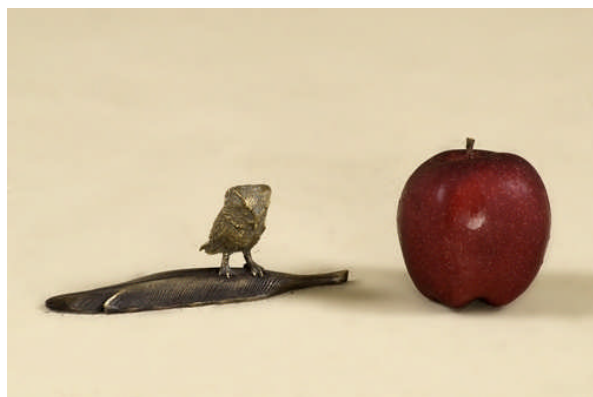

1059-168 17.5W x 7.5D x 7.5H

Dark Bronze and Dusty Grey Cast Brass Owl on Feather Paperweight

本体価格 ¥12,600 税込価格 ¥13,230